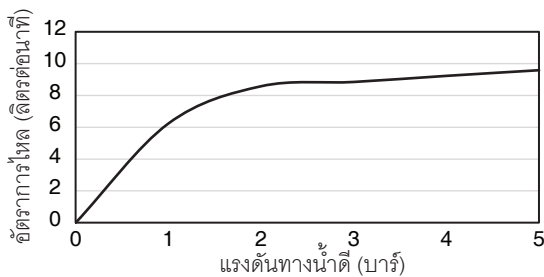

รุ่นผลิตภัณฑ์

รุ่น	ชื่อผลิตภัณฑ์	สี/วัสดุเคลือบผิว	
K-EX27030T-4	ก๊อกผสมเย็นอาบแบบติดผนังพร้อมฝักบัวสายอ่อนและฝักบัวก้านแข็ง 2 ทาง รุ่นโอเคชั่น	☐ CP: สีโครมเงา	☐ อื่นๆ
K-EX27032T-4	ก๊อกผสมเย็นอาบแบบติดผนังพร้อมฝักบัวสายอ่อนและฝักบัวก้านแข็ง 3 ทาง รุ่นโอเคชั่น	☐ CP: สีโครมเงา	☐ อื่นๆ

ตรวจสอบ สี/วัสดุเคลือบผิวผลิตภัณฑ์จากตัวแทนจำหน่ายโคห์เลอร์ในประเทศของท่าน

กราฟแสดงอัตราการไหล (ฝักบัวก้านแข็ง)