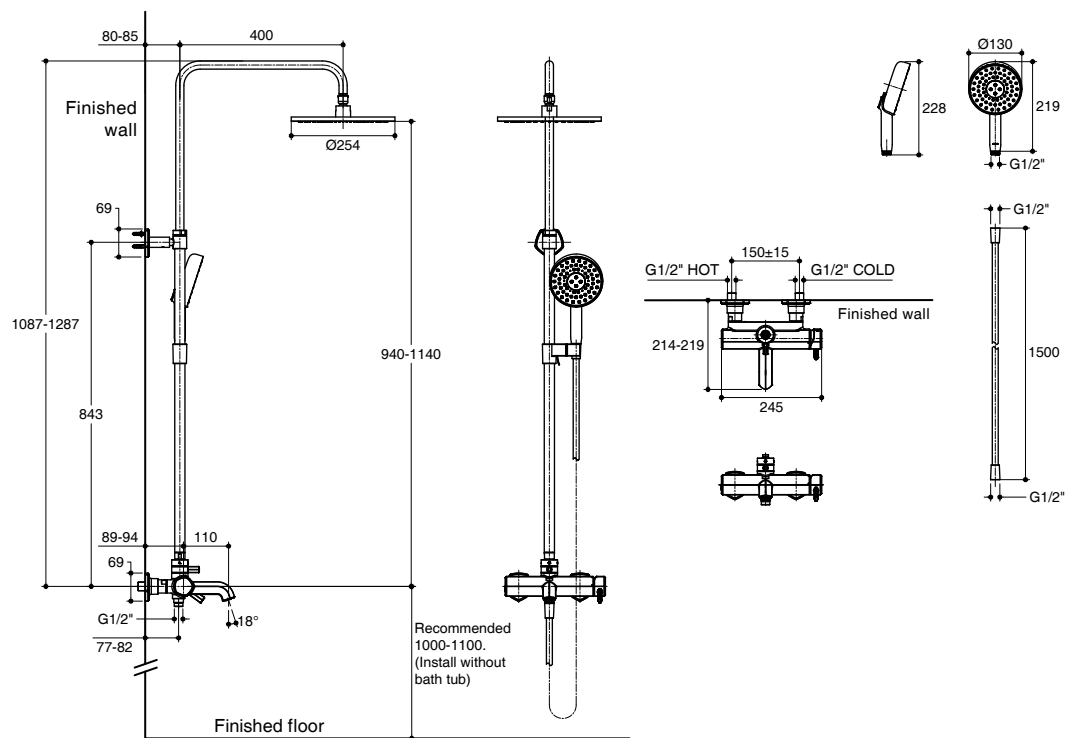

Features

- Brass construction.
- Leak-free ceramic disc valve with lifetime warranty.
- Durable Kohler finishes resist corrosion and tarnishing.
- Lever handle(s).
- Adjustable inlet fittings with 15 mm tolerance.
- Includes 1-function showerhead.
- Includes 3-function handshower.
- 110 mm spout reach (K-EX27032T-4).

Note: Flow rates are approximate. (1 gallon = 3.785 liters, 1 bar = 14.5 psi)

Dimensions are approximate. (Do not direct measure a dimensional from picture below.)
Unit: mm

K-EX27030T-4

K-EX27032T-4

Note: The recommended dimension for installation can be adjusted according to user preferences and layout.

Product Diagram

คุณลักษณะ

- ผลิตจากทองเหลือง
- เซรามิกวาล์วป้องกันการรั่วซึม รับประกันตลอดอายุการใช้งาน
- วัสดุเคลือบผิวพิเศษจากโคห์เลอร์ คงทน เงางาม
- มีอับปิดแบบก้านโยก
- อุปกรณ์ติดตั้งกับท่อน้ำเข้าปรับระยะได้ 15 มม.
- พร้อมฝักบัวก้านแข็งปรับสายน้ำ 1 ระดับ
- พร้อมฝักบัวสายอ่อนปรับสายน้ำได้ 3 ระดับ
- ระยะจากกึ่งกลางตัวก๊อกถึงกลางปากก๊อก 110 มม. (K-EX27032T-4)

มาตรฐาน

คุณสมบัติตามมาตรฐาน

- มอก. 2066-2552 • GB 18145-2014

ข้อสังเกตสำหรับการติดตั้ง

ติดตั้งผลิตภัณฑ์โดยใช้คู่มือแนะนำการติดตั้ง

ก๊อกผสมเย็นอาบแบบติดผนังพร้อม
ชุดฝักบัวสายอ่อนและชุดฝักบัวก้านแข็ง

K-EX27030T-4
K-EX27032T-4