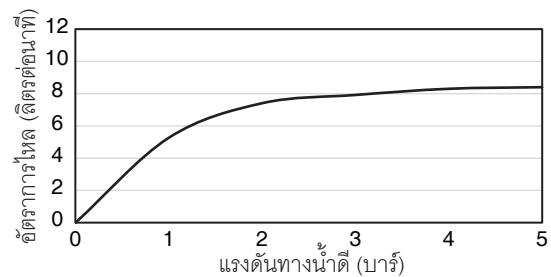

กราฟแสดงอัตราการไหล (ฝักบัวสายอ่อน)