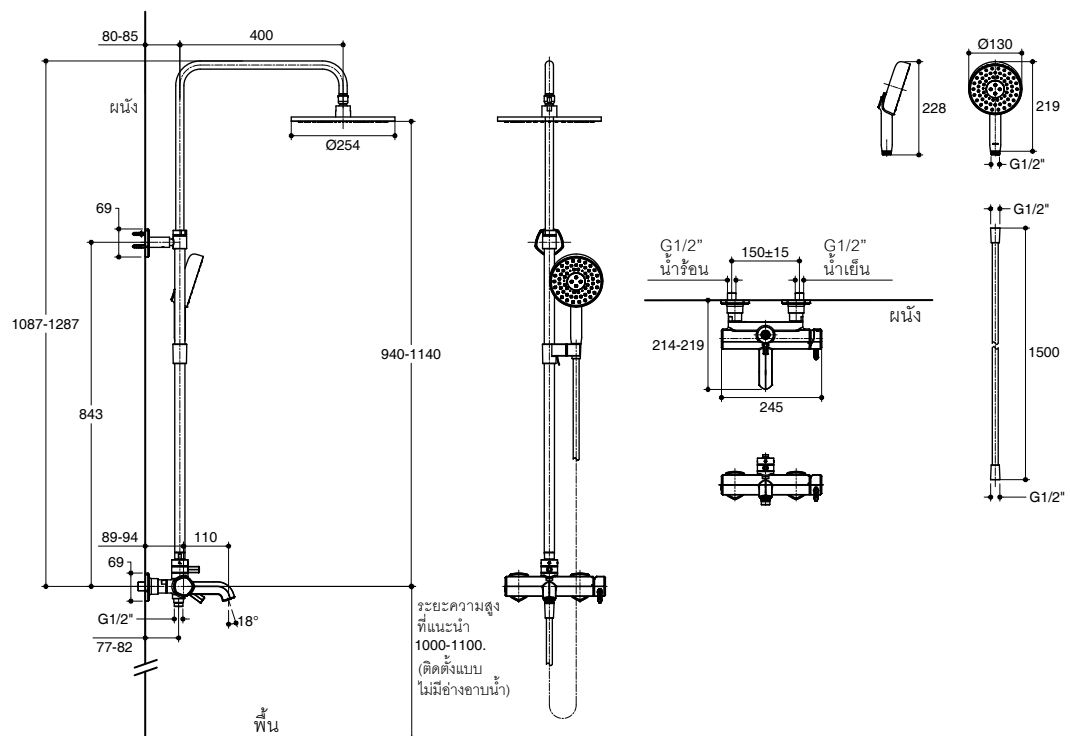

Product Diagram

คุณลักษณะ

- ผลิตจากทองเหลือง
- เซรามิกวาล์วป้องกันการรั่วซึม รับประกันตลอดอายุการใช้งาน
- วัสดุเคลือบผิวพิเศษจากโคห์เลอร์ คงทน เงางาม
- มีอับปิดแบบก้านโยก
- อุปกรณ์ติดตั้งกับท่อน้ำเข้าปรับระยะได้ 15 มม.
- พร้อมฝักบัวก้านแข็งปรับสายน้ำ 1 ระดับ
- พร้อมฝักบัวสายอ่อนปรับสายน้ำได้ 3 ระดับ
- ระยะจากกึ่งกลางตัวก๊อกถึงกลางปากก๊อก 110 มม. (K-EX27032T-4)

ตรวจสอบ สี/วัสดุเคลือบผิวผลิตภัณฑ์จากตัวแทนจำหน่ายโคห์เลอร์ในประเทศของท่าน

กราฟแสดงอัตราการไหล (ฝักบัวก้านแข็ง)

กราฟแสดงอัตราการไหล (ฝักบัวสายอ่อน)

K-EX27030T-4, K-EX27032T-4

กราฟแสดงอัตราการไหล (อ่างอาบน้ำ)

K-EX27032T-4

หมายเหตุ: อัตราการไหลค่าโดยประมาณ (1 แกลลอน = 3.785 ลิตร, 1 บาร์ = 14.5 ปอนด์ต่อตารางนิ้ว)

ขนาดระยะแสดงค่าโดยประมาณ (ห้ามวัดขนาดโดยตรงจากภาพด้านล่าง)
หน่วย: มม.

K-EX27030T-4

K-EX27032T-4

หมายเหตุ: ระยะแนะนำการติดตั้งสามารถปรับได้ตามความเหมาะสมของผู้ใช้งานและพื้นที่ติดตั้ง