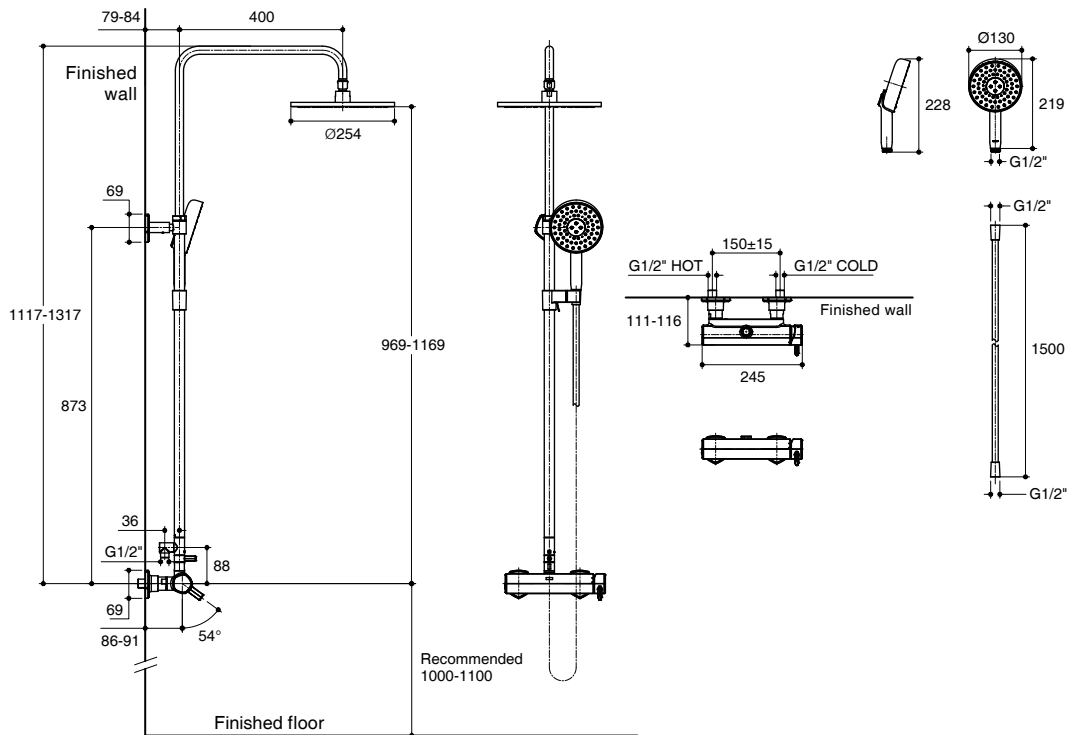

Features

- Brass construction.
- Leak-free ceramic disc valve with lifetime warranty.
- Durable Kohler finishes resist corrosion and tarnishing.
- Lever handle(s).
- Adjustable inlet fittings with 15 mm tolerance.
- Includes 1-function showerhead.
- Includes 3-function handshower.
- 110 mm spout reach (K-EX27032T-4).

Note: Flow rates are approximate. (1 gallon = 3.785 liters, 1 bar = 14.5 psi)

Dimensions are approximate. (Do not direct measure a dimensional from picture below.)
Unit: mm

K-EX27030T-4

K-EX27032T-4

Note: The recommended dimension for installation can be adjusted according to user preferences and layout.

Product Diagram

คุณลักษณะ

- ผลิตจากทองเหลือง
- เซรามิกวาล์วป้องกันการรั่วซึม รับประกันตลอดอายุการใช้งาน
- วัสดุเคลือบผิวพิเศษจากโคห์เลอร์ คงทน เงางาม
- มีอับปิดแบบก้านโยก
- อุปกรณ์ติดตั้งกับท่อน้ำเข้าปรับระยะได้ 15 มม.
- พร้อมฝักบัวก้านแข็งปรับสายน้ำ 1 ระดับ
- พร้อมฝักบัวสายอ่อนปรับสายน้ำได้ 3 ระดับ
- ระยะจากกึ่งกลางตัวก๊อกถึงกลางปากก๊อก 110 มม. (K-EX27032T-4)

มาตรฐาน

คุณสมบัติตามมาตรฐาน

- มอก. 2066-2552 • GB 18145-2014

ข้อสังเกตสำหรับการติดตั้ง

ติดตั้งผลิตภัณฑ์โดยใช้คู่มือแนะนำการติดตั้ง

ก๊อกผสมเย็นอาบแบบติดผนังพร้อม
ชุดฝักบัวสายอ่อนและชุดฝักบัวก้านแข็ง

K-EX27030T-4
K-EX27032T-4