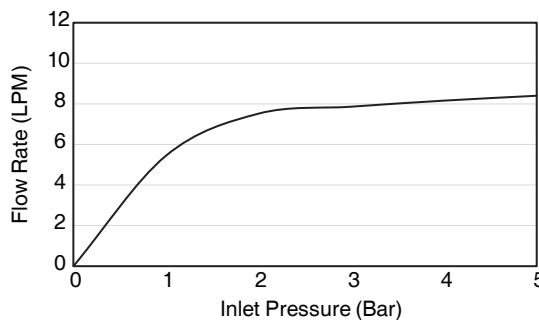

Features

- Brass construction.
- Leak-free ceramic disc valve with lifetime warranty.
- Durable Kohler finishes resist corrosion and tarnishing.
- Lever handle(s).
- Adjustable inlet fittings with 15 mm tolerance.
- Includes 1-function showerhead.
- Includes 3-function handshower.
- 110 mm spout reach (K-EX27032T-4).

For a full range of color finishes in your market please contact your local Kohler representative.

Flow Curve (Showerhead)

Flow Curve (Hand shower)

K-EX27030T-4, K-EX27032T-4

Flow Curve (Bath outlet)

K-EX27032T-4

Note: Flow rates are approximate. (1 gallon = 3.785 liters, 1 bar = 14.5 psi)

Dimensions are approximate. (Do not direct measure a dimensional from picture below.)
Unit: mm

K-EX27030T-4

K-EX27032T-4

Note: The recommended dimension for installation can be adjusted according to user preferences and layout.

Product Diagram

คุณลักษณะ

- ผลิตจากทองเหลือง
- เซรามิกวาล์วป้องกันการรั่วซึม รับประกันตลอดอายุการใช้งาน
- วัสดุเคลือบผิวพิเศษจากโคห์เลอร์ คงทน เงางาม
- มีอับปิดแบบก้านโยก
- อุปกรณ์ติดตั้งกับท่อน้ำเข้าปรับระยะได้ 15 มม.
- พร้อมฝักบัวก้านแข็งปรับสายน้ำ 1 ระดับ
- พร้อมฝักบัวสายอ่อนปรับสายน้ำได้ 3 ระดับ
- ระยะจากกึ่งกลางตัวก๊อกถึงกลางปากก๊อก 110 มม. (K-EX27032T-4)