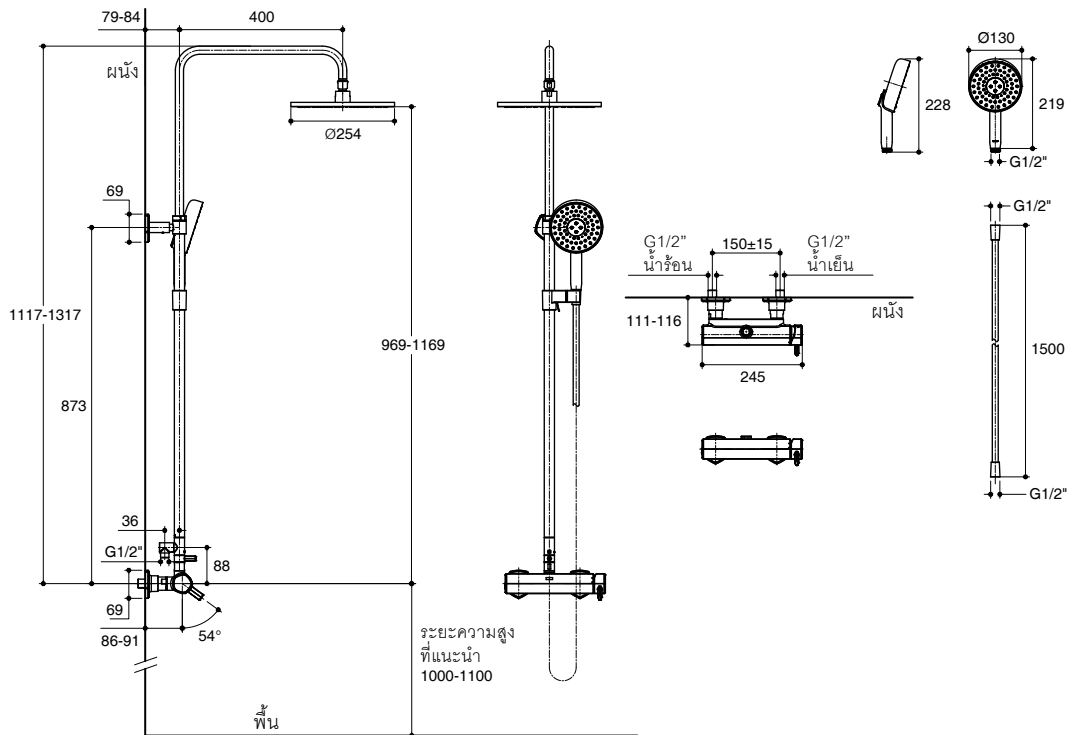

Product Diagram

คุณลักษณะ

- ผลิตจากทองเหลือง
- เซรามิกวาล์วป้องกันการรั่วซึม รับประกันตลอดอายุการใช้งาน
- วัสดุเคลือบผิวพิเศษจากโคห์เลอร์ คงทน เงางาม
- มีอับปิดแบบก้านโยก
- อุปกรณ์ติดตั้งกับท่อน้ำเข้าปรับระยะได้ 15 มม.
- พร้อมฝักบัวก้านแข็งปรับสายน้ำ 1 ระดับ
- พร้อมฝักบัวสายอ่อนปรับสายน้ำได้ 3 ระดับ
- ระยะจากกึ่งกลางตัวก๊อกถึงกลางปากก๊อก 110 มม. (K-EX27032T-4)

ตรวจสอบ สี/วัสดุเคลือบผิวผลิตภัณฑ์จากตัวแทนจำหน่ายโคห์เลอร์ในประเทศของท่าน

กราฟแสดงอัตราการไหล (ฝักบัวก้านแข็ง)

กราฟแสดงอัตราการไหล (ฝักบัวสายอ่อน)

K-EX27030T-4, K-EX27032T-4

กราฟแสดงอัตราการไหล (อ่างอาบน้ำ)

K-EX27032T-4

หมายเหตุ: อัตราการไหลค่าโดยประมาณ (1 แกลลอน = 3.785 ลิตร, 1 บาร์ = 14.5 ปอนด์ต่อตารางนิ้ว)

ขนาดระยะแสดงค่าโดยประมาณ (ห้ามวัดขนาดโดยตรงจากภาพด้านล่าง)
หน่วย: มม.

K-EX27030T-4

K-EX27032T-4

หมายเหตุ: ระยะแนะนำการติดตั้งสามารถปรับได้ตามความเหมาะสมของผู้ใช้งานและพื้นที่ติดตั้ง