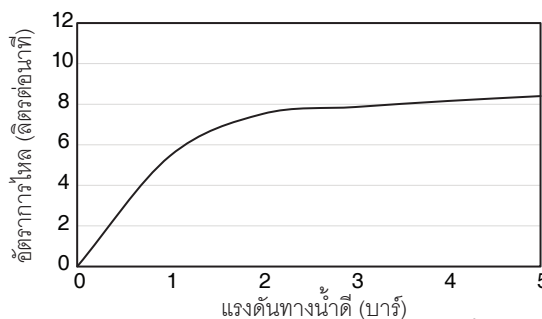

ตรวจสอบ สี/วัสดุเคลือบผิวผลิตภัณฑ์จากตัวแทนจำหน่ายโคห์เลอร์ในประเทศของท่าน

กราฟแสดงอัตราการไหล (ฝักบัวก้านแข็ง)

กราฟแสดงอัตราการไหล (ฝักบัวสายอ่อน)

K-EX27030T-4, K-EX27032T-4

กราฟแสดงอัตราการไหล (อ่างอาบน้ำ)

K-EX27032T-4

หมายเหตุ: อัตราการไหลค่าโดยประมาณ (1 แกลลอน = 3.785 ลิตร, 1 บาร์ = 14.5 ปอนด์ต่อตารางนิ้ว)

ขนาดระยะแสดงค่าโดยประมาณ (ห้ามวัดขนาดโดยตรงจากภาพด้านล่าง)
หน่วย: มม.

K-EX27030T-4

K-EX27032T-4

หมายเหตุ: ระยะแนะนำการติดตั้งสามารถปรับได้ตามความเหมาะสมของผู้ใช้งานและพื้นที่ติดตั้ง